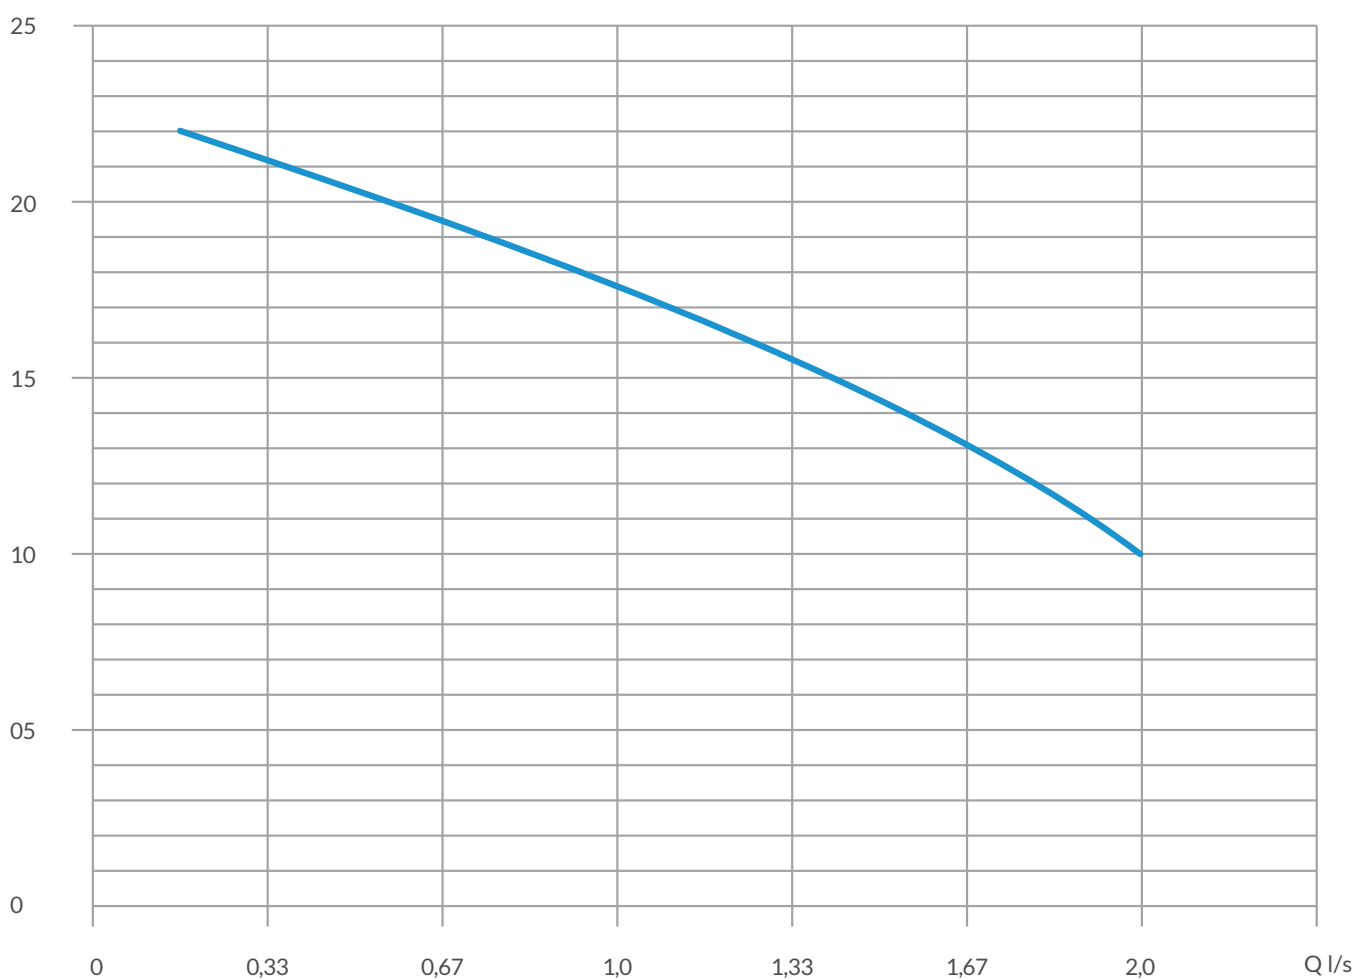

TRITUS PUMPKURVA

Tritus Serie
1,1kW, 2850 RPM, 50Hz

Tester utförs med vatten, SG/densitet
1,0 @ 20°C. Andra vätskor kan variera.

PUMPKURVA

H mvp

Pumpkurva enligt ISO 9906 Grade 3B