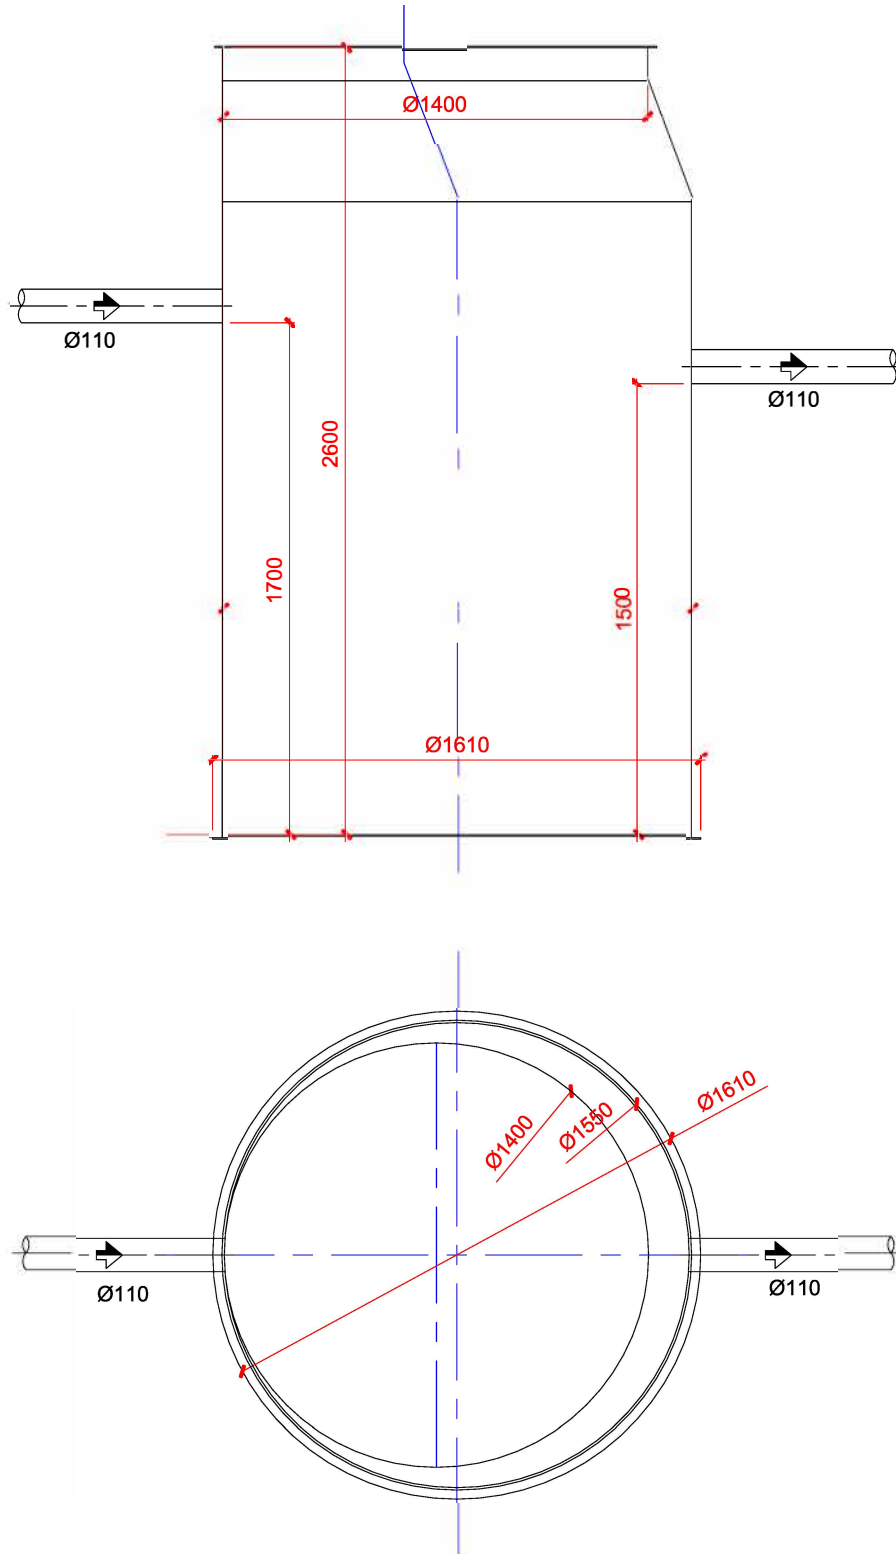

August AT 10 reningsverk

August Sverige

August
AT10 6PE
Levereras med 80-100cm över innlopp