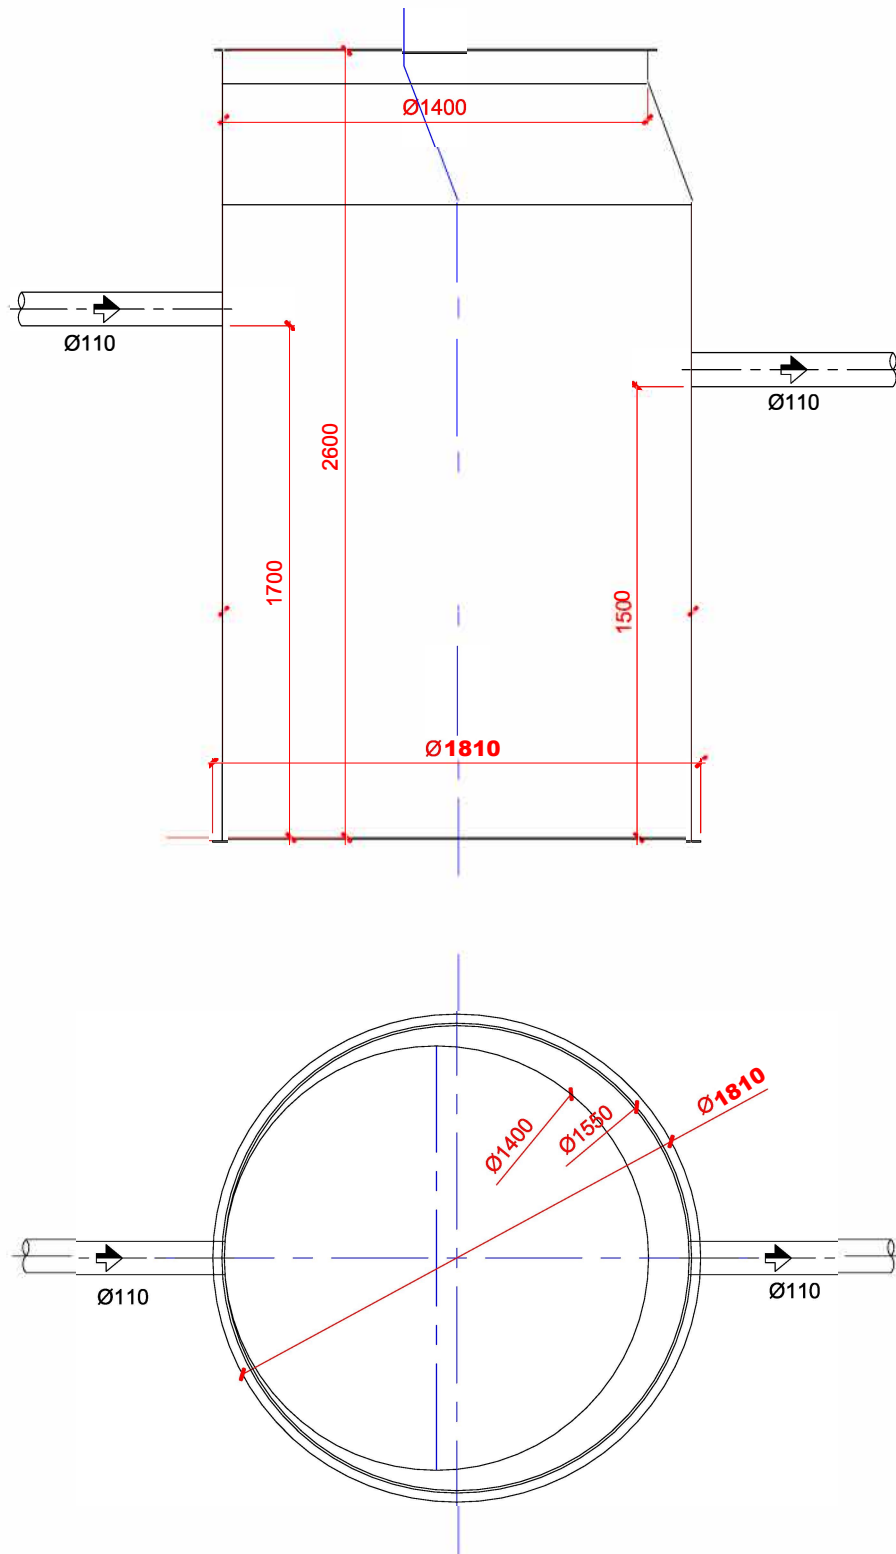

August AT 12 renseanlegg

August
AT12 8PE
Leveres med 80-100cm over innløp